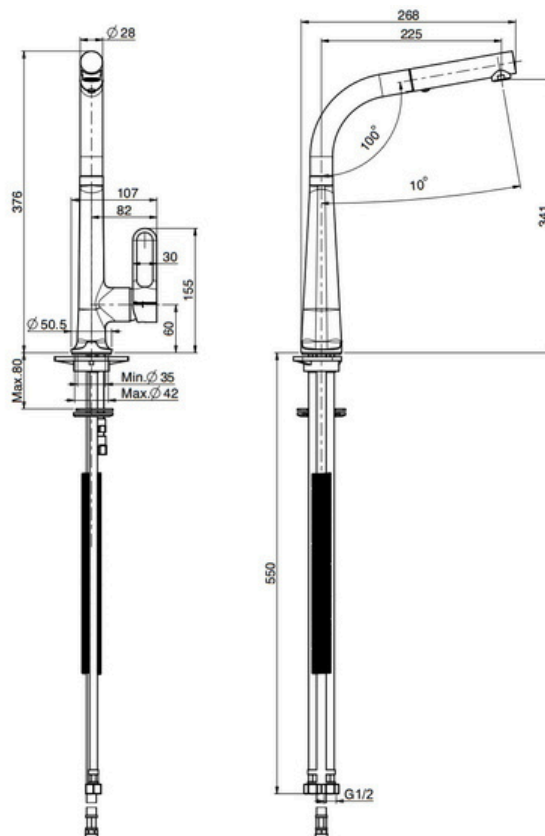

## ĐEN BÓNG ĐỘC TÔN

- Chế độ nước: trộn nóng, lạnh
- Chất liệu: đồng hoàn thiện đen bóng
- Thân vòi: xoay 360 độ
- Đầu vòi: kéo dài linh hoạt
- Tay gạt: 2 cấp độ mở nước
- Kiểu xả: tạo bọt và tia sen
- Chiều cao: 376 mm

## UNIQUE BLACK CHROME

- Water modes: hot and cold mixer
- Material: brass with black chrome finishing
- Body: 360 degree rotation
- Hand shower: extractable
- Hand lever: 2 water open levels
- Outlet types: bubble and shower
- Heights: 376 mm